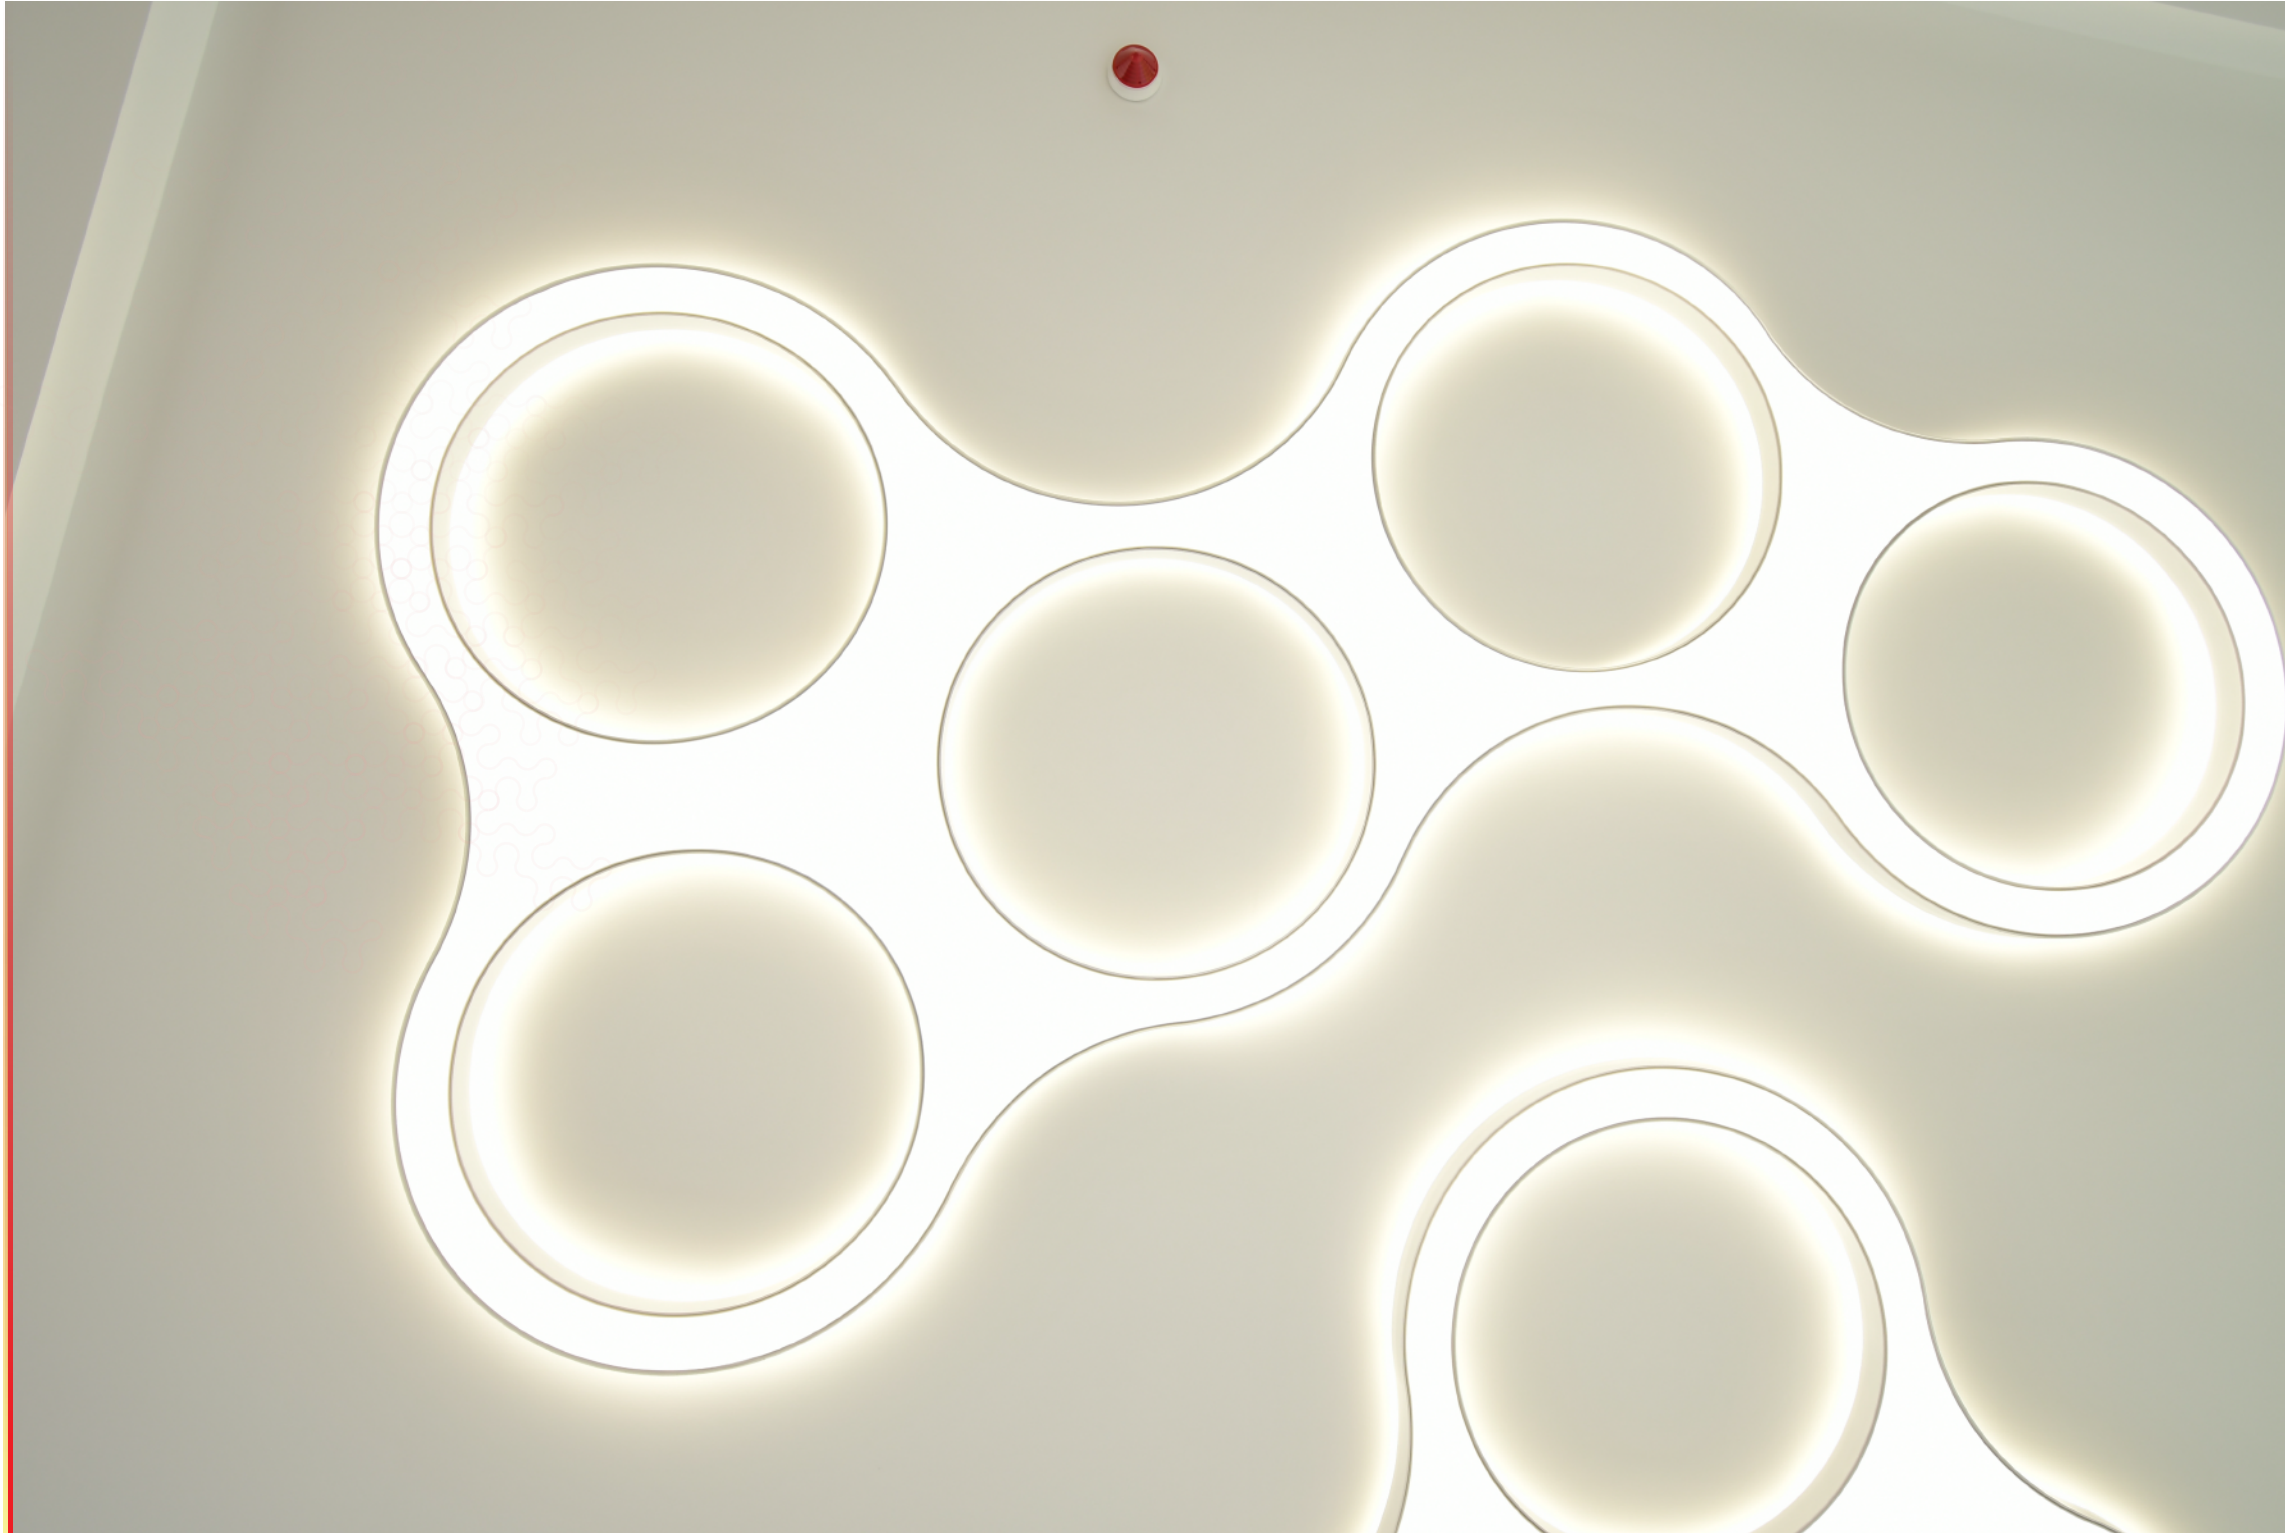

# TRÉBOL ANULAR

Temperatura de color 3100 K  
220 x 210cm  
>Ø 90cm  
Aluminio Curvado  
Membrana Plexafilm.  
Sistema Electrico OSRAM

**Plexafilm**  
by osram lighting

## ORUGA ANULAR

Temperatura de color 3100 K  
220 x 320cm  
Aluminio Curvado  
Membrana Plexafilm.  
Sistema Electrico OSRAM

**Plexafilm**  
by solum design

## ANILLO HEXAGONAL

Temperatura de color 3100 K  
220 x 320cm  
Aluminio Curvado  
Membrana Plexafilm.  
Sistema Electrico OSRAM

**Plexafilm**  
by plexi designers