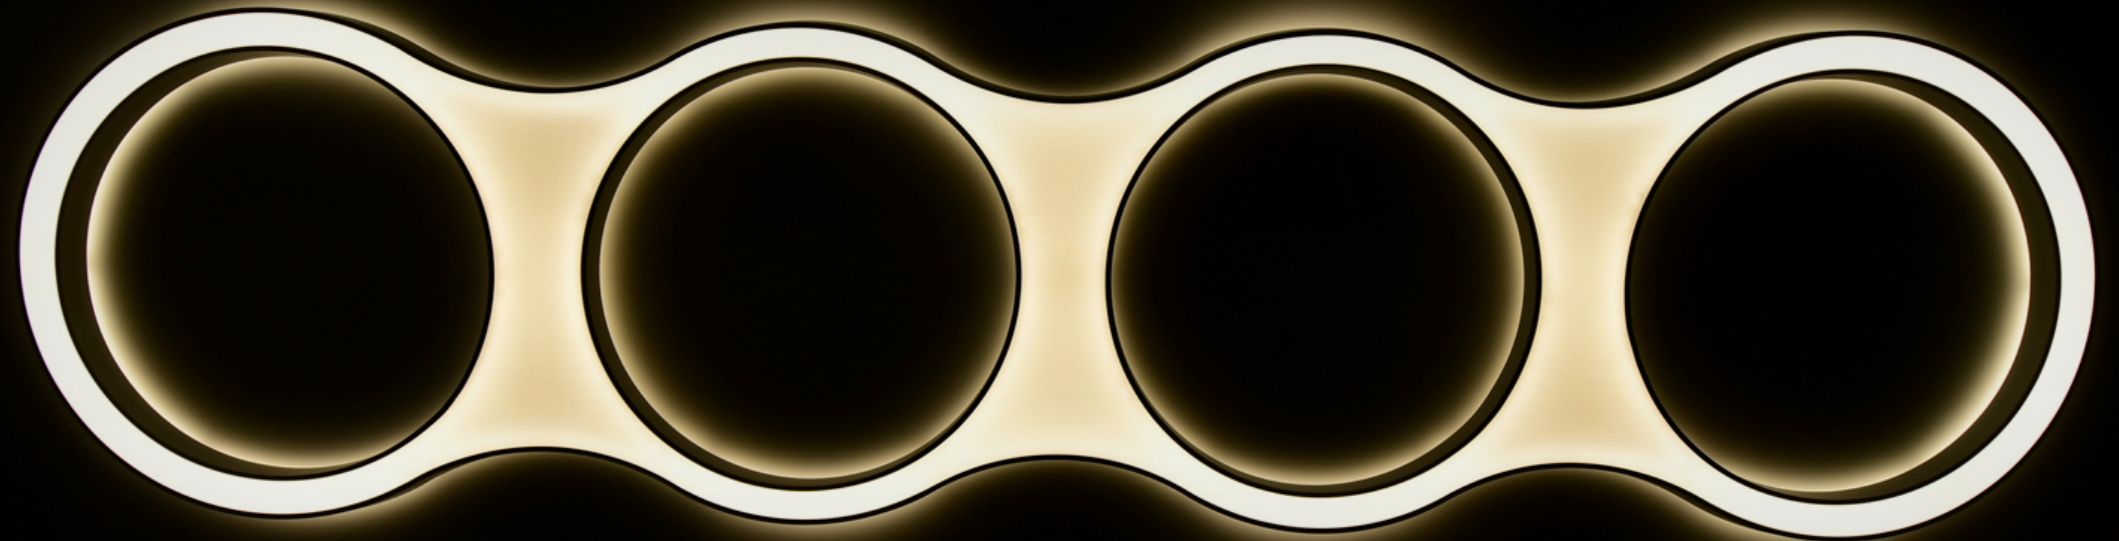

# CADENA ANULAR

Temperatura de color 3100 K

440 x 100cm

>Ø 90cm

Aluminio Curvado

Membrana Plexafilm.

Sistema Electrico OSRAM

**Plexafilm**  
by osram lighting