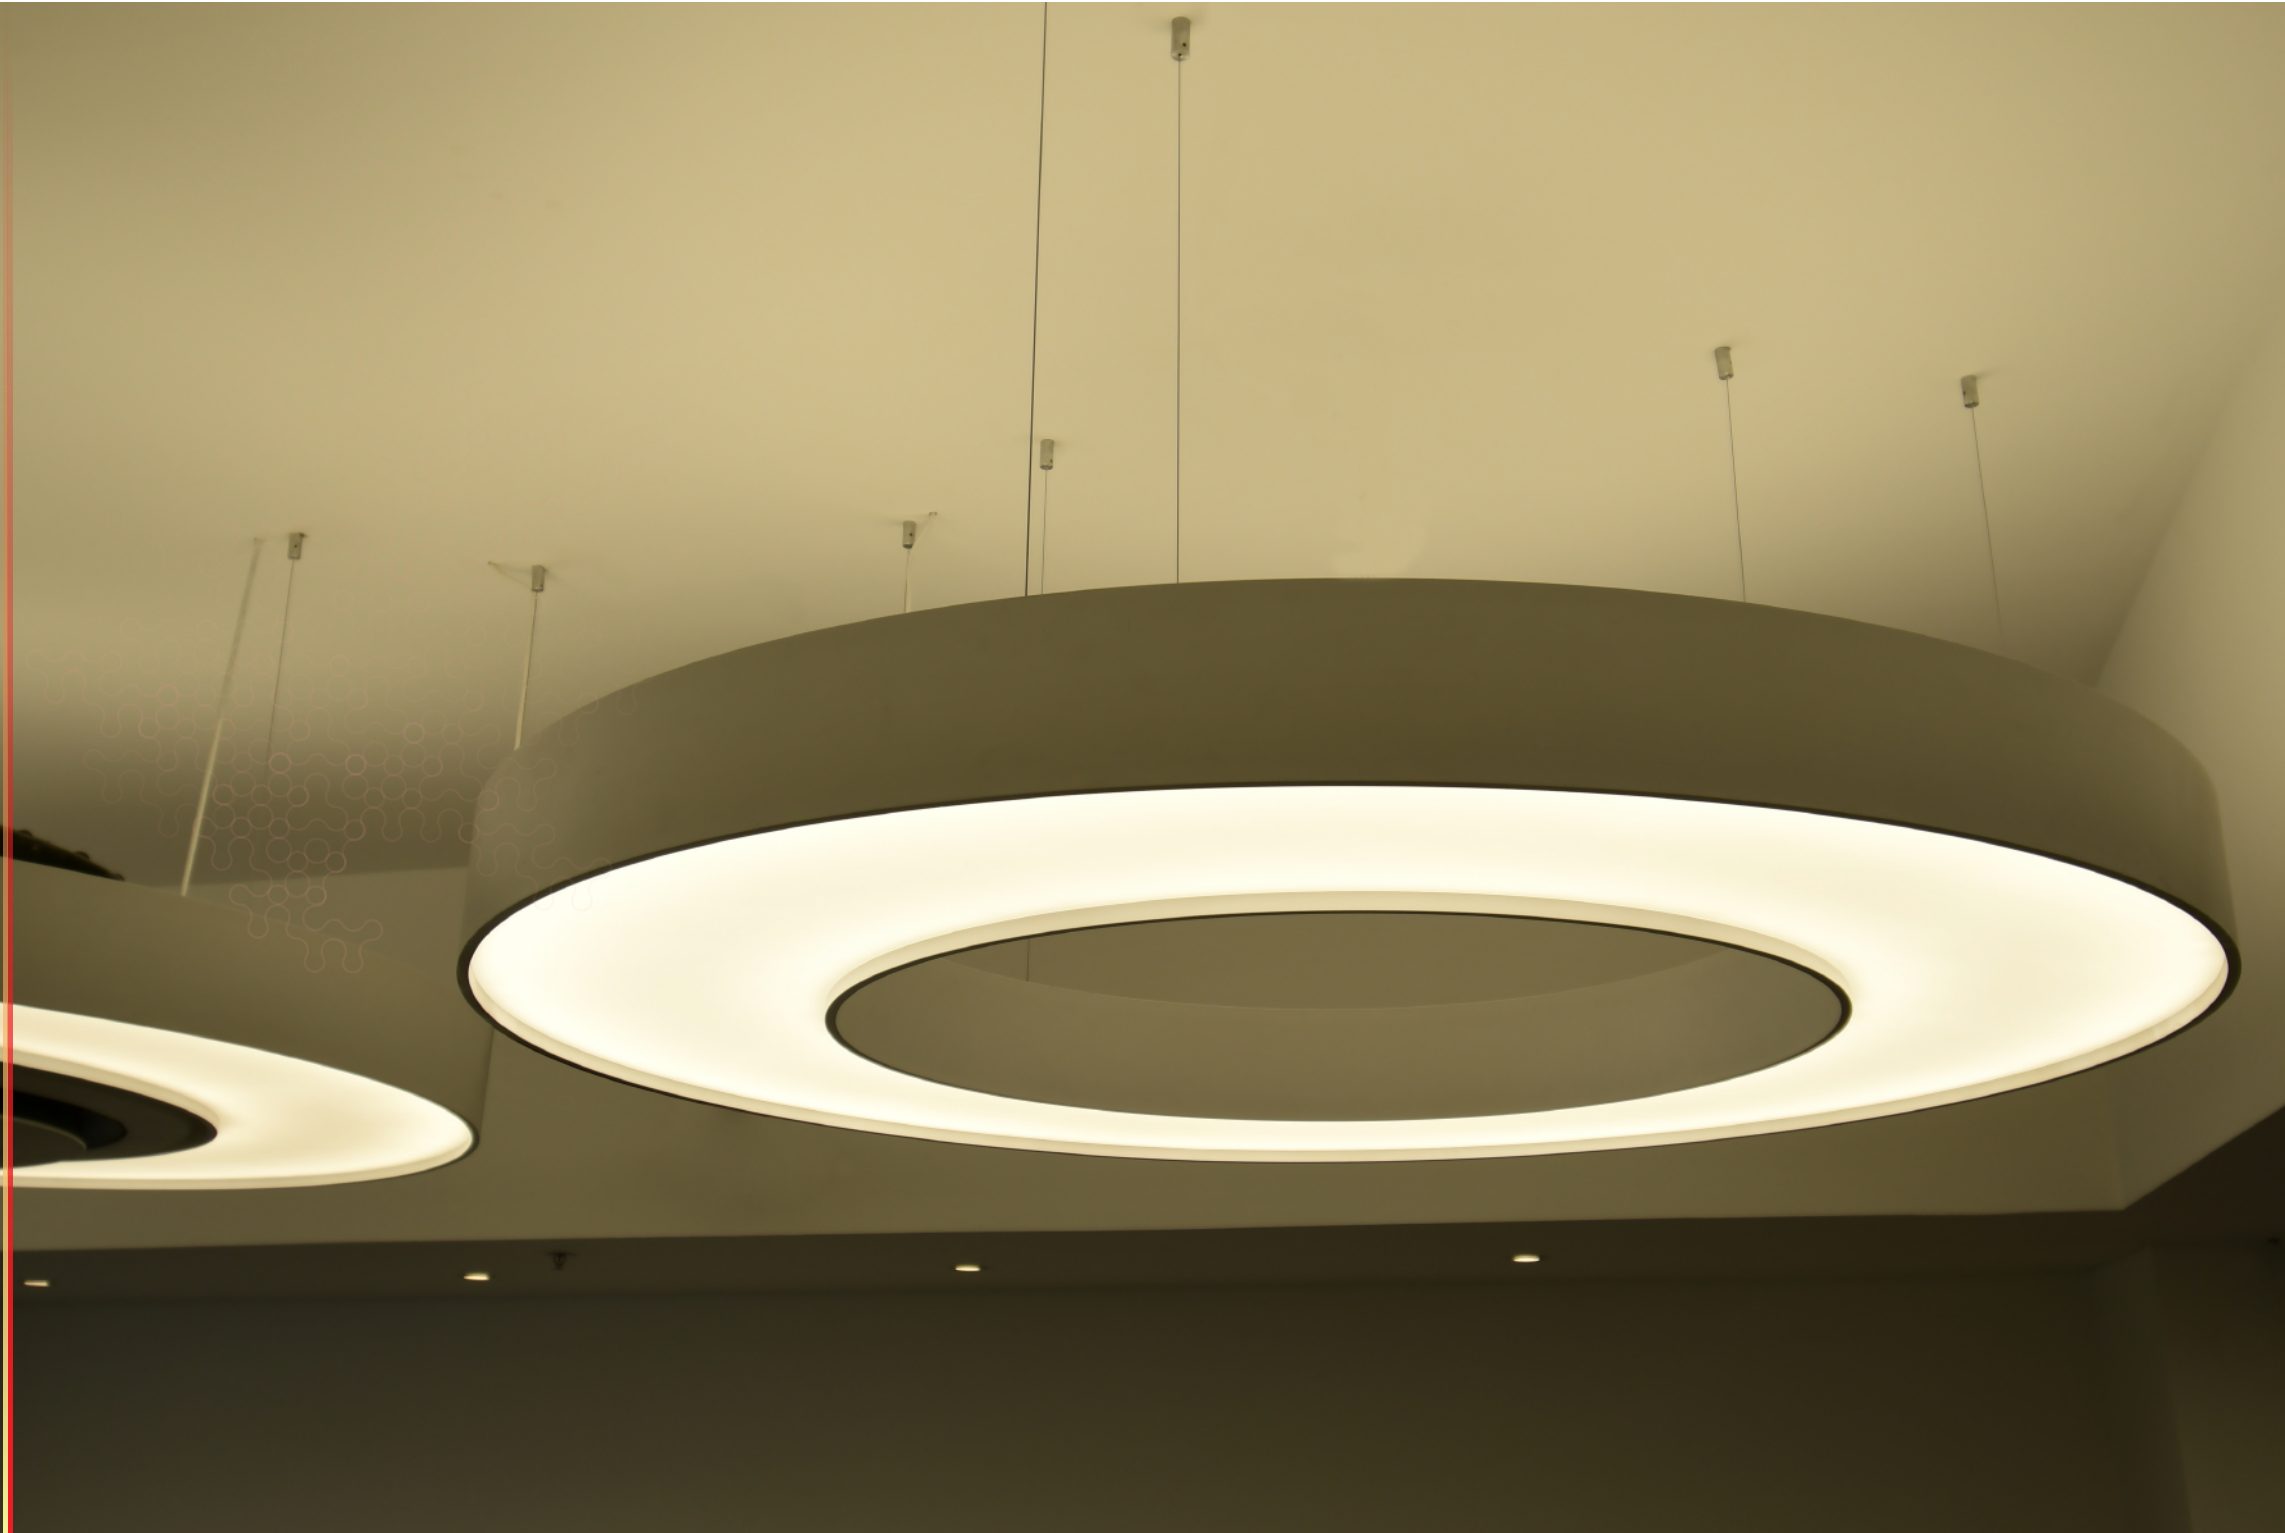

# AMEBA ATIPO

Temperatura de color 3100 K  
178 cm x 350 cm  
Aluminio Curvado  
Membrana Plexafilm.  
Sistema Electrico OSRAM

**Plexafilm**  
by osram lighting

## RADIAL BOLD

Temperatura de color 3100 K  
Ø180 cm x Ø107 cm  
Aluminio Curvado  
Membrana Plexafilm  
Sistema Electrico OSRAM

**Plexafilm**  
by osram

# ANILLO CENTRIPETO

Temperatura de color 3100 K  
270 cm >Ø 250 cm  
>Ø 90cm  
Aluminio Curvado  
Membrana Plexafilm  
Sistema Electrico OSRAM

**Plexafilm**  
www.plexafilm.com

## ORUGA ANULAR

Temperatura de color 3100 K  
220 x 320cm  
Aluminio Curvado  
Membrana Plexafilm.  
Sistema Electrico OSRAM

**Plexafilm**  
by solum design